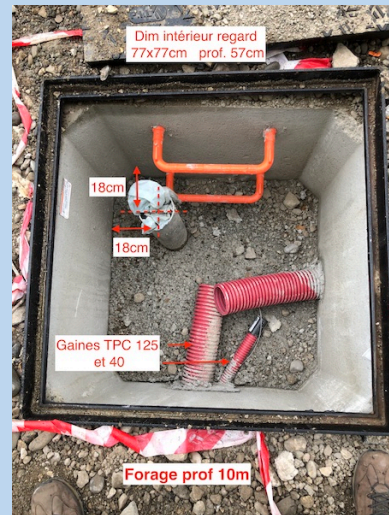

Station NIMR

Mise en service : 03/09/2020

Réseaux : **FR**

Nice

Localisation : **IMREDD**
(Institut méditerranéen du risque de
l'environnement et du
développement durable)

Crédits photos : Xavier MARTIN