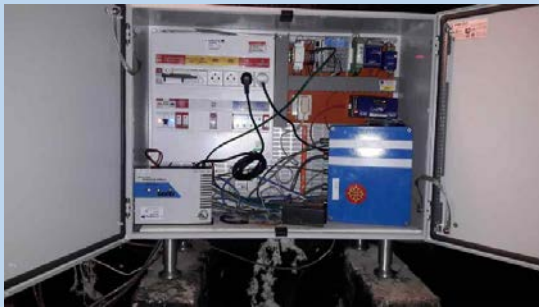

**Station ISO**

**Isola, 06420**

Mise en service : 17/09/2003

Réseaux : **RLBP**

Localisation :  
Fort du Longon

Crédits photos : Didier Brunel